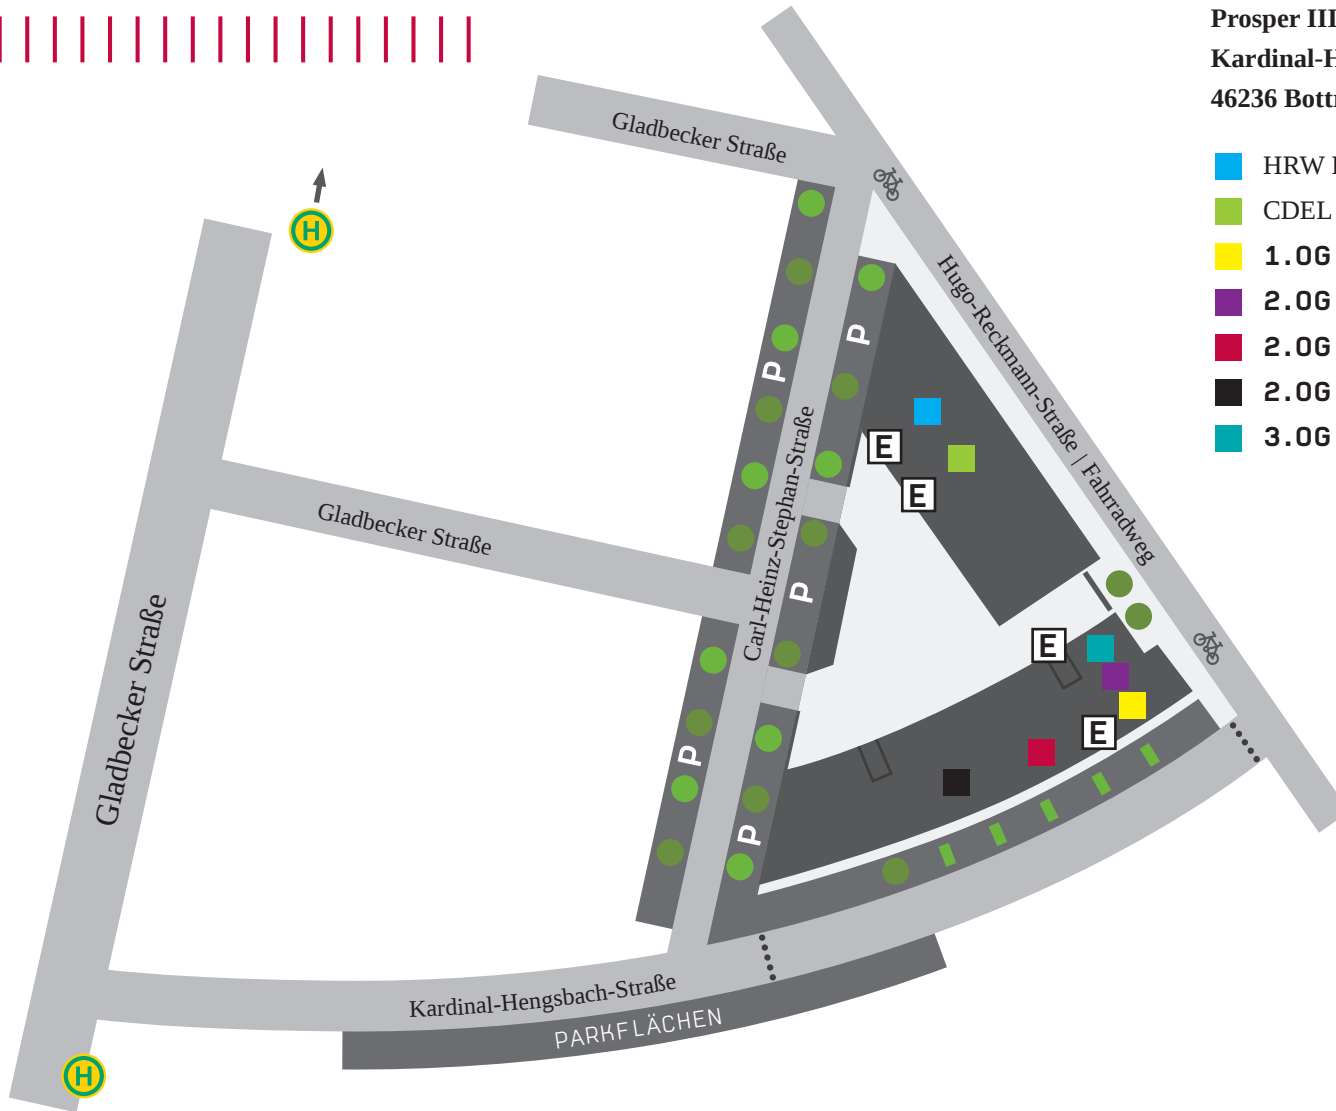

HOCHSCHULE RUHR WEST
UNIVERSITY OF APPLIED SCIENCES

LAGEPLAN PROSPER III I

Hochschule Ruhr West

Prosper III

Kardinal-Hengsbach-Straße 2

46236 Bottrop

- HRW FabLab
- CDEL Prosperkolleg
- 1.OG Prosperkolleg Großraumbüro
- 2.OG Coworking Space
- 2.OG Kreativraum
- 2.OG Prosperkolleg Büroräume
- 3.OG Veranstaltungsraum

- E Eingang
- H Haltestelle

Anreise mit dem ÖPNV:

Linien 259, 259E, SB91, SB91E

H **Bottrop Prosper III, Bottrop Overbeckstr.**

Anreise mit dem PKW:

Navigationsadresse: **Kardinal-Hengsbach-Straße 2**

P Parkmöglichkeiten auf den Parkflächen in den umliegenden Straßen